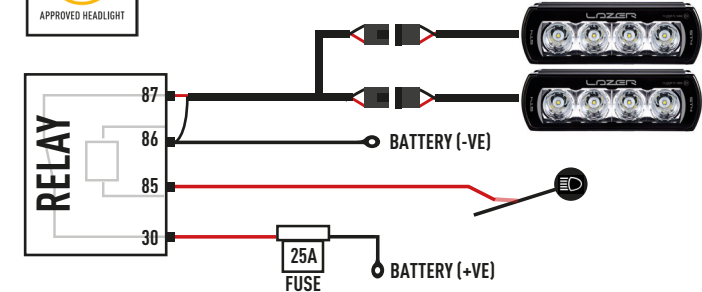

FORD TRANSIT (2015+)

FITTING INSTRUCTIONS

ANLEITUNG
INSTRUCTIONS
INSTRUCCIONES

INSTALLATION (should be completed with the grille left on the vehicle)

Bracket Codes

LHOB - Left Hand, Outer Bracket
 LHIB - Left Hand, Inner Bracket
 RHOB - Right Hand, Outer Bracket
 RHIB - Right Hand, Inner Bracket

(Codes are printed inside each bracket)

ELECTRICAL CONNECTION | ELEKTRISCHER ANSCHLUSS BRANCHEMENT ÉLECTRIQUE | CONEXIÓN ELÉCTRICA

ST4 EVOLUTION

EN - ALSO AVAILABLE WITH SWITCH
 DE - AUCH VERFÜGBAR MIT SCHALTER
 FR - AUSSI DISPONIBLE AVEC INTERRUPTEUR
 ES - TAMBIÉN DISPONIBLE CON INTERRUPTOR